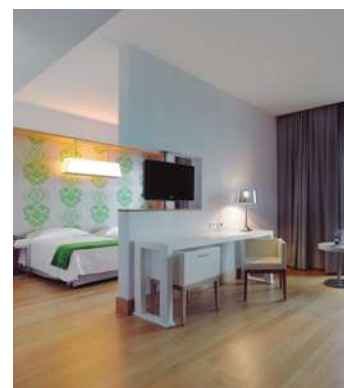

PALERMO

NH PALERMO 4*

Está situado mirando hacia el Golfo de Palermo y se puede ir hasta el centro de la ciudad dando un paseo. En el hotel, unas habitaciones son de estilo clásico y otras de estilo moderno, totalmente equipadas y todas ellas incorporan extras Wi-Fi gratis. Muchas de las habitaciones dan al Golfo de Palermo. El hotel cuenta con un restaurante con vistas a la piscina y con unos jardines.