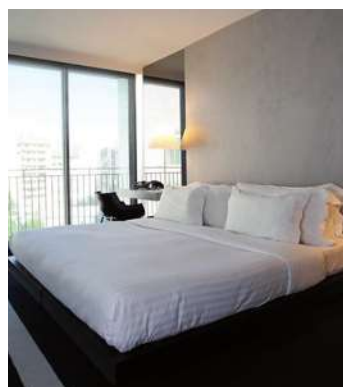

OPORTO

CROWNE PLAZA 4*

Ubicado en la Avenida da Boavista. Es un hotel moderno, que ofrece todo tipo de lujos y comodidades. Se encuentra a pocos kilómetros de las playas de Oporto. El hotel cuenta con 232 habitaciones.